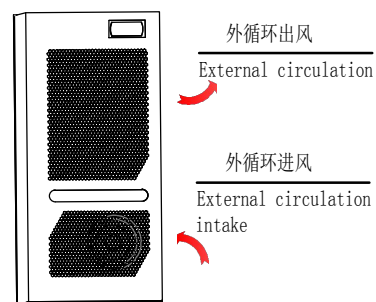

型号	Model	DKC05(75)
外形尺寸	Dimensions WxDxH(mm)	350x235x750
工作电压	Rated Voltage(V)	220V/50Hz
运行电流	Running current(A)	4.0
启动电流	Starting current(A)	6.4
额定功率	Rated Power(W)	890 L35/L75
可用制冷功率	(QK) Useful Cooling(W)	500 L35/L75
工作温度范围	Working Temperature(°C)	-40°C~75°C
制冷剂	Refrigerant	R142b
外循环风量	Ambinet Air Circuit(m³/h)	460
内循环风量	Cabinet Air Circuit(m³/h)	410
噪声水平	Noise Level(dB)	60
重量	Weight(kg)	31.5
颜色	Color	RAL 7035

外形尺寸		Dimensions	
侧挂式空调	DKC05 (75)		
		江苏瑞捷温控技术有限公司	