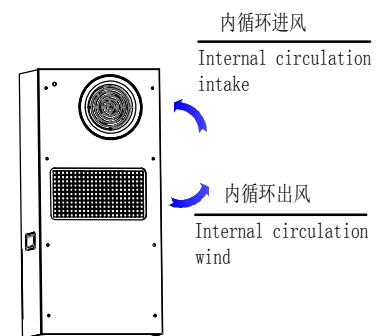

型号	Model	DKC05(75)
外形尺寸	Dimensions WxDxH(mm)	350x235x750
工作电压	Rated Voltage(V)	220V/50Hz
运行电流	Running current(A)	4.0
启动电流	Starting current(A)	6.4
额定功率	Rated Power(W)	890 L35/L75
可用制冷功率	(QK) Useful Cooling(W)	500 L35/L75
工作温度范围	Working Temperature(°C)	-40°C~75°C
制冷剂	Refrigerant	R142b
外循环风量	Ambinet Air Circuit(m³/h)	460
内循环风量	Cabinet Air Circuit(m³/h)	410
噪声水平	Noise Level(dB)	60
重量	Weight(kg)	31.5
颜色	Color	RAL 7035

外形尺寸		Dimensions	
侧挂式空调	DKC05 (75)		
		江苏瑞捷温控技术有限公司	