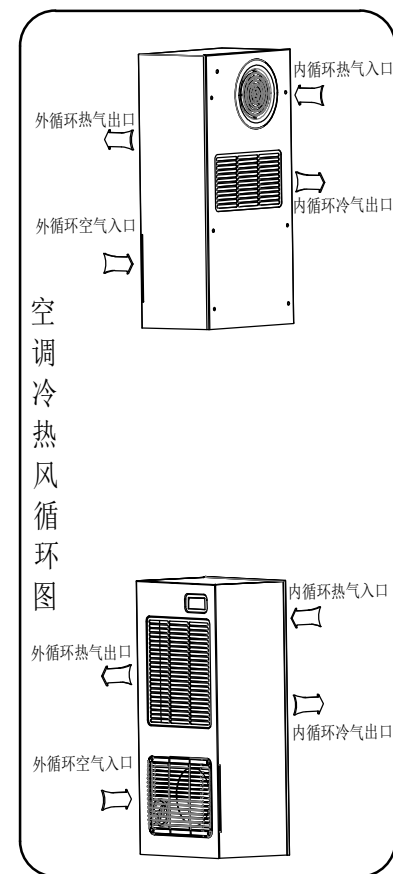

型号	Model	DKC08
外形尺寸	Dimensions WxDxH(mm)	350x220x700
工作电压	Rated Voltage(V)	220V/50Hz
运行电流	Running current(A)	1.9
启动电流	Starting current(A)	3.04
额定功率	Rated Power(W)	415 L35/L35 480 L35/L50
可用制冷功率	(QK) Useful Cooling(W)	850 L35/L35 467 L35/L50
工作温度范围	Working Temperature(°C)	-40°C~55°C
制冷剂	Refrigerant	R134a
外循环风量	Ambinet Air Circuit(m³/h)	385
内循环风量	Cabinet Air Circuit(m³/h)	385
噪声水平	Noise Level(dB)	60外循环侧/57内循环侧
防护等级	Protection level	IP34
重量	Weight(kg)	26
颜色	Color	RAL 7035

外形尺寸		Dimensions	
侧挂式空调	DKC08		
		江苏瑞捷温控技术有限公司	